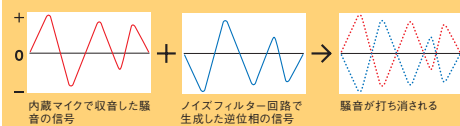

[付属品] 6.3mm標準ステレオプラグ・航空機用デュアルプラグ・キャリングポーチ
オープンプライス JBLREF410BLK-H 4968929 033652

ボリュームコントローラ

キャリングポーチ

ノイズキャンセリング機能の原理

JBL Reference 510は、ヘッドホンハウジングに内蔵している超小型マイクロホンで周囲の騒音を収録。次にノイズフィルター回路によって、収録した騒音の信号と位相が正反対(逆位相)の信号を生成。この生成した逆位相の信号を、音楽信号に重ねて再生することにより、周囲から聞こえる騒音成分と打ち消し合い、騒音レベルを低減することが可能になります。