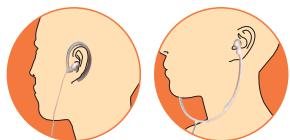

[付属品] 6.3mm標準ステレオプラグ・航空機用デュアルプラグ・キャリングポーチ
オープンプライス JBLREF410BLK-H 4968929 033652

ボリュームコントローラ

キャリングポーチ

ノイズキャンセリング機能の原理

JBL Reference 510は、ヘッドホンハウジングに内蔵している超小型マイクロホンで周囲の騒音を収録。次にノイズフィルター回路によって、収録した騒音の信号と位相が正反対(逆位相)の信号を生成。この生成した逆位相の信号を、音楽信号に重ねて再生することにより、周囲から聞こえる騒音成分と打ち消し合い、騒音レベルを低減することが可能になります。

カナルタイプ

Light Weight Earphone JBL Reference 220

リスニング空間をスタイリッシュに演出するJBLマルチメディアの流れを汲む洗練されたデザイン。小型イヤホン用に設計された高性能トランスデューサーを搭載し、ハイクオリティサウンドが、ダイレクトに耳を刺激するカナルタイプを採用。4サイズのイヤパッドを付属し、快適なフィット感が得られます。本体からケーブルにいたる細部まで、デザインにこだわったブラックとホワイトの2カラー。さまざまなリスニングスタイルにお応えするイヤーハンガー、アンダーチンストラップを付属。ポータブルオーディオにスタイルまでフィットする、高音質小型軽量、カナルタイプ・セミオープン型イヤホン。